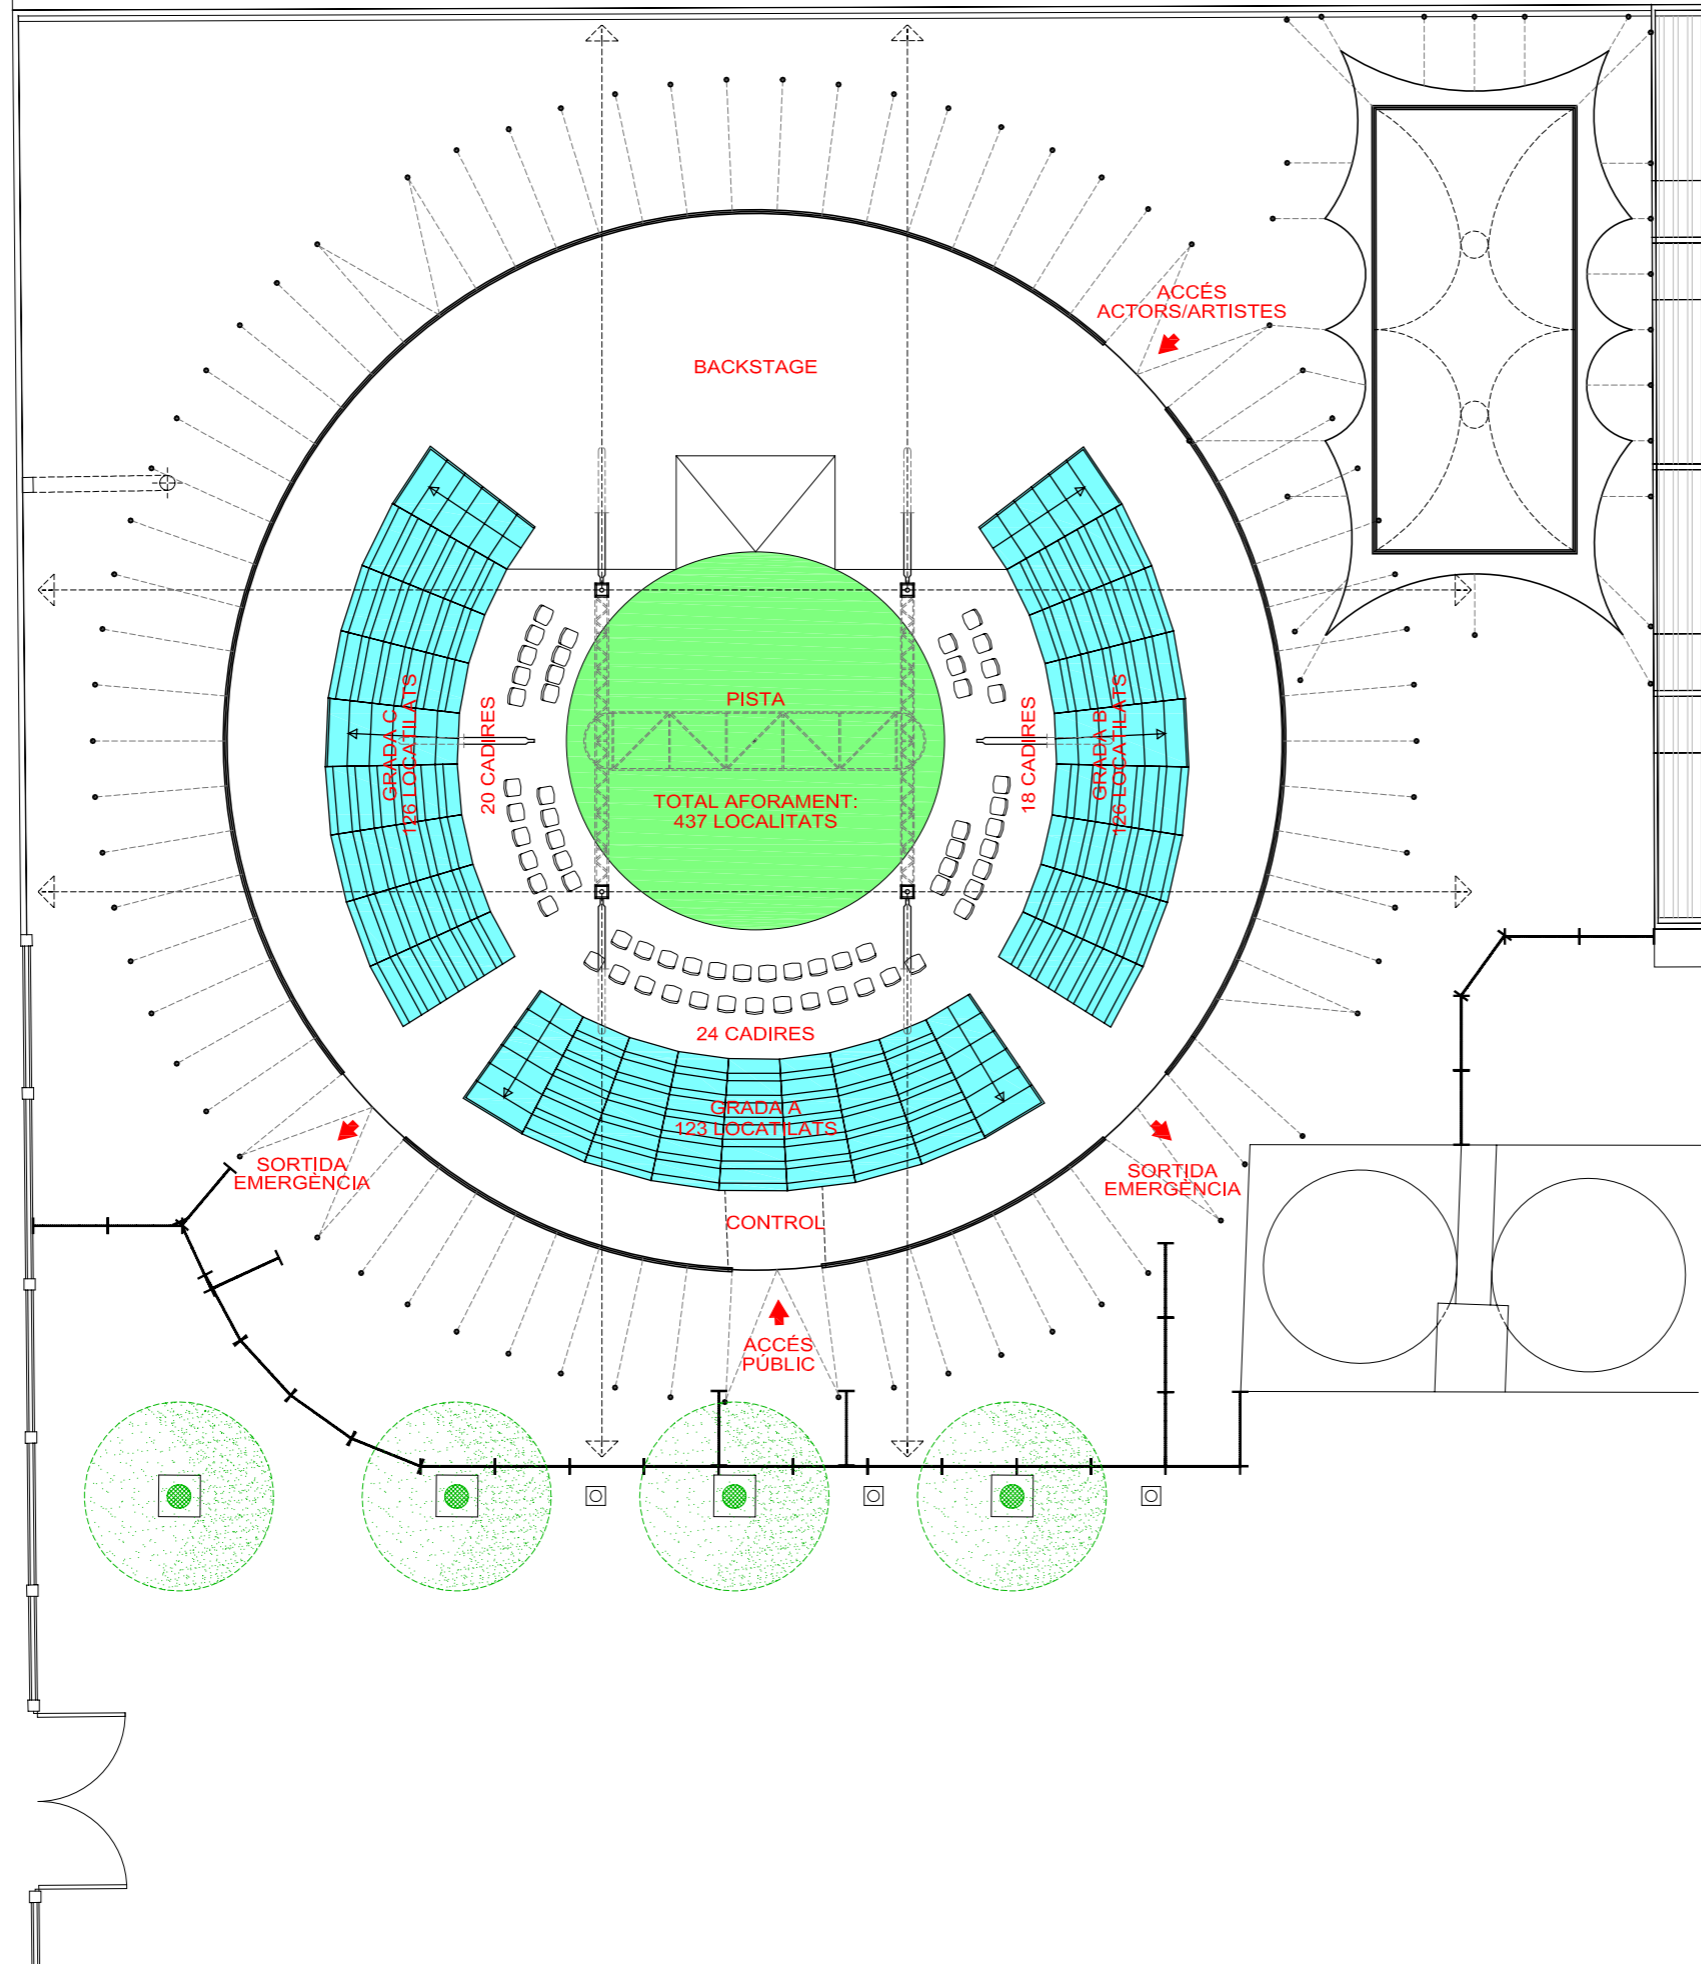

AGRICULTURA

CARRER

LA VELA - L' ESTRUCH

- Carpes.
- Pista - Escenari.
- Grades. (375 Localitats).
- Cadires. (62 Localitats)
- Piquetes més criques
- Tanca perimetral.

REFERÈNCIA: EQC022 DATA ACTUAL: FEBRER 2016
 ESCALA: 1/100 ARXIU: Pla usos Volatil

DIBUIXAT: MIQUEL GONZALEZ

Ajuntament de Sabadell
 SERVEI D'OBRES D'EQUIPAMENTS

CARPA "LA VELA" A CA L'ESTRUCH
 PLANTA GENERAL CARPA

PLÀNOL