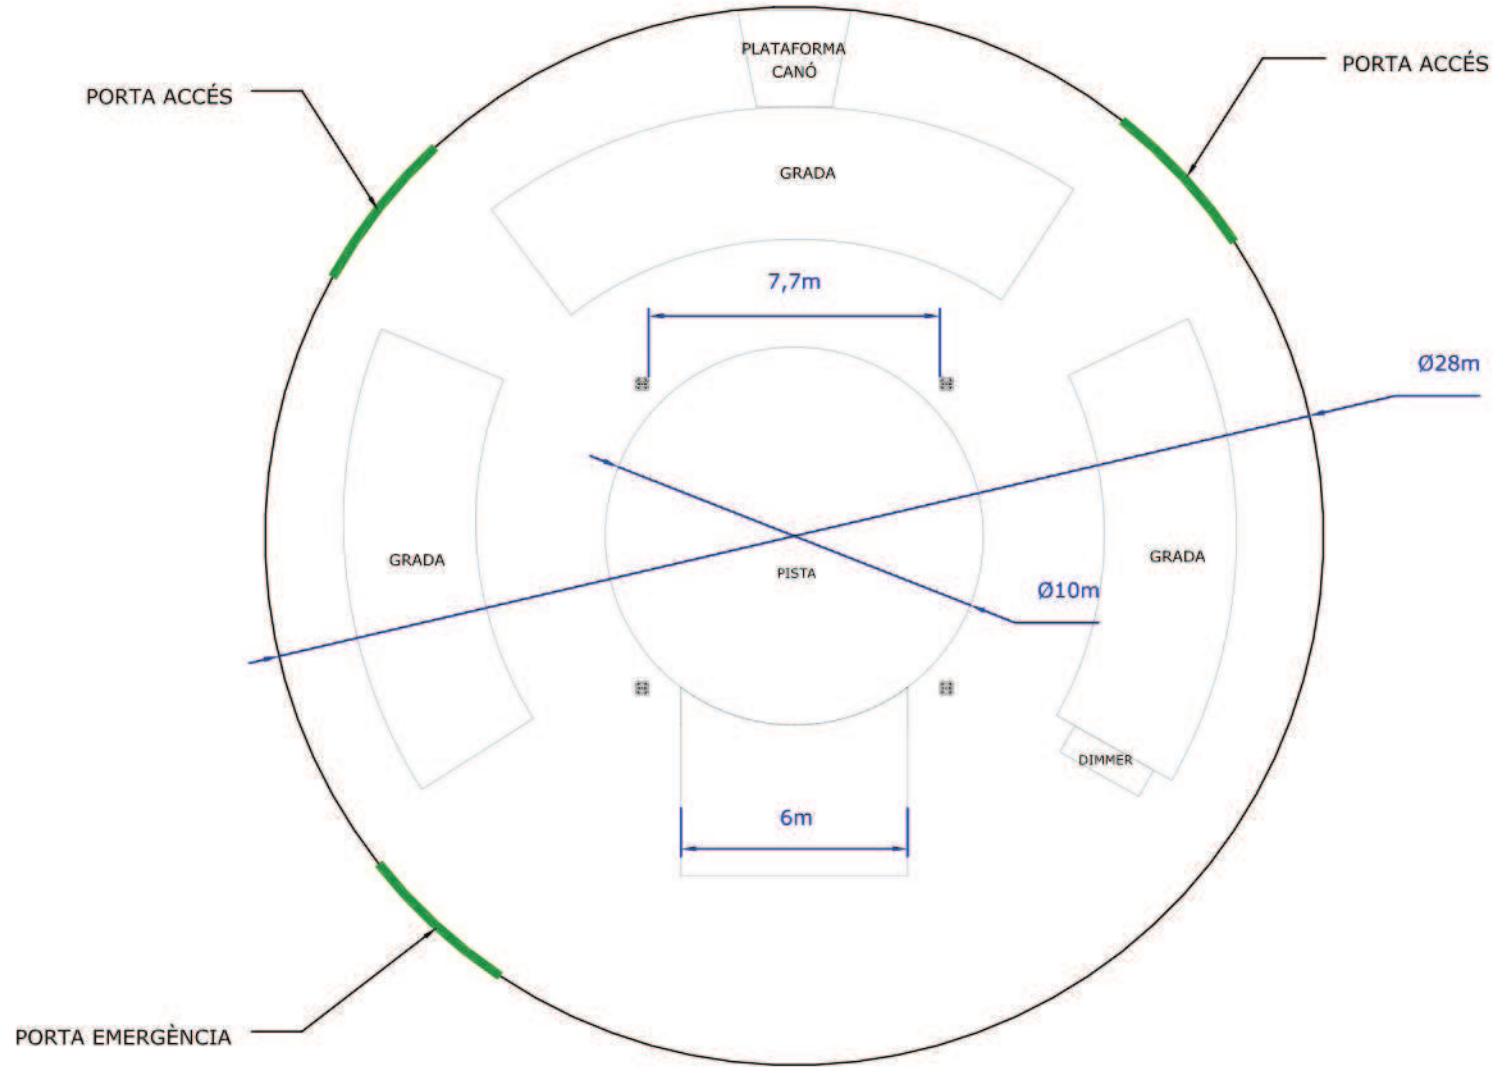

AFORAMENT: 350 localitats
PISTA: Fusta fenòlica de 22 mm de gruix
RERAPISTA: Entarimat Rosco 6 m x 5 m

CORTINATJE:
Teló de fons: Vellut bordeaux d'obertura veneciana de 8 m x 7 m
Forillo lluentons negre
Tancaments laterals blackout negre de 4 m x 10 m

IXENT G.

ESCALA AL ORIGINAL

1:100

Nº DE PLÀNOL

P-02