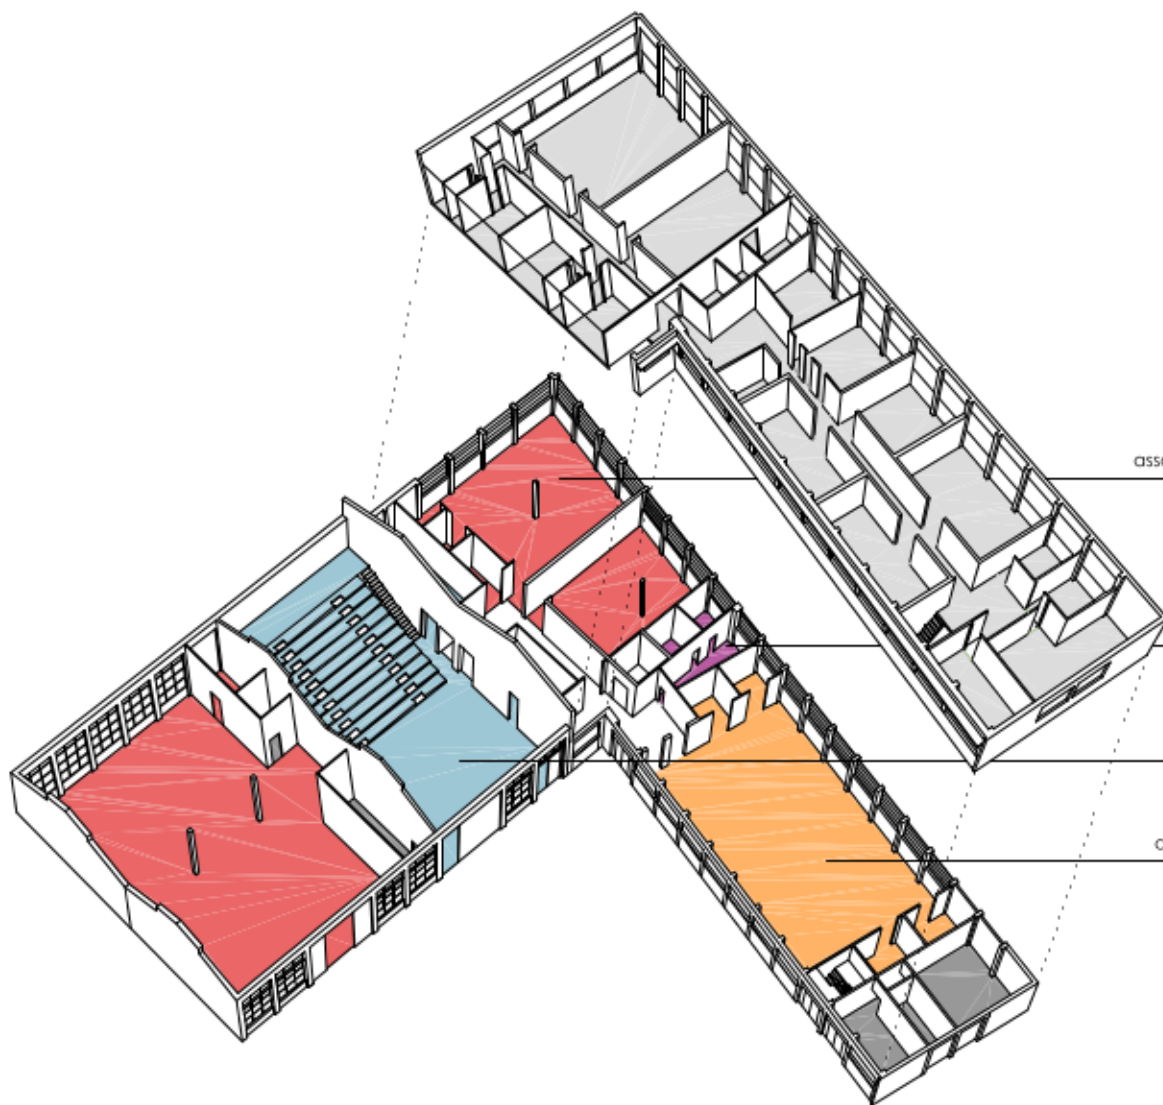

NAU 213 planta baixa

| | |
|--------------------|--------------------------------|
| sala 1 | 151.08 m ² |
| sala 2 | 96.26 m ² |
| sala 3 | 393.41 m ² |
| serveis | 11.86 m ² |
| magatzem | 22.41 m ² |
| assaig gran format | 675.02 m ² |
| serveis | 37.60 m ² |
| | 37.60 m ² |
| teatre | sala 305.00 m ² |
| | vestidors 22.83 m ² |
| | magatzem 40.84 m ² |
| | 368.67 m ² |
| assaig de dansa | sala 262.19 m ² |
| | magatzem 44.00 m ² |
| | 306.19 m ² |