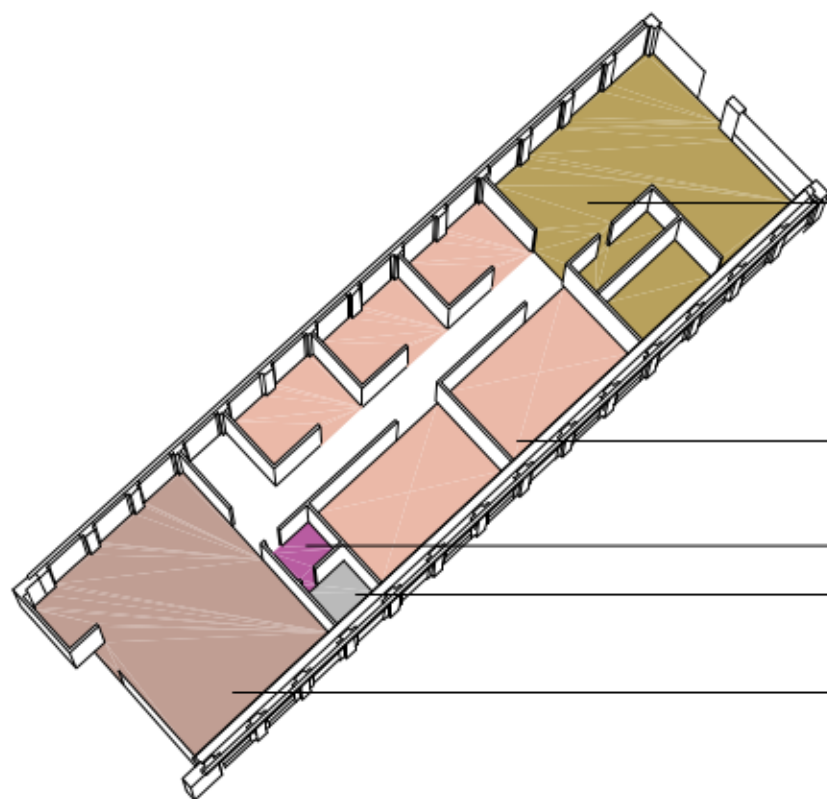

NAU 4 planta baixa

bar restaurant	sala	109.35 m2	
	serveis	11.31 m2	
	magatzem	22.81 m2	143.47 m2
<hr/>			
	taller 1	22.08 m2	
	taller 2	22.08 m2	
	taller 3	22.08 m2	
	taller 4	53.42 m2	
	taller 5	53.42 m2	
arts visuals			173.08 m2
<hr/>			
	serveis		7.16 m2
<hr/>			
	magatzem		9.50 m2
<hr/>			
	sala d'exposicions		117.78 m2